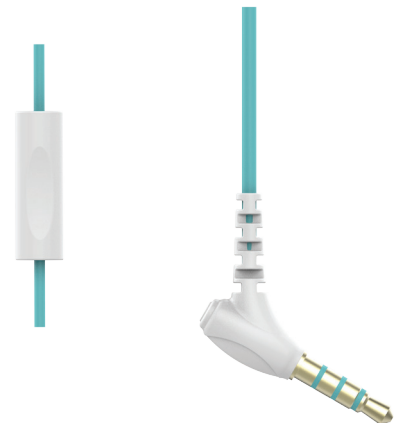

Focus™ 300 For Women

In-ear-sporthörlurar med mikrofon/fjärr

Funktioner och fördelar

Svetsäkra

JBL® Focus™ 300 är utvecklade för träning i alla väderförhållanden och tål regn, vatten och svett.

Twistlock™-teknik

Vår patenterade Twistlock™-teknik har en säker passform för att se till att hörlurarna aldrig ramlar ut, inte ens under riktigt hårda fysiska aktiviteter.

Flexsoft™

Gör garanterat aldrig ont, eftersom dessa hörlurar görs med ultramjukt flexibelt silikon för en långvarig ergonomisk komfort.

Koll på omgivningen

Ergonomiskt utformade för att släppa in ljud utifrån, så att du kan hålla koll på din omgivning när du är aktiv.

Quik Click® trasselfria magneter

Trasselfria Quik Click®-magneter gör dina sporthörlurar redo att bäras och förvaras när som helst.

Mikrofon med musik- och låtkontroll

Svett- och vattentålig fjärr och mikrofon med en knapp ger mer bekvämlighet till de som multitaskar. Du kan kontrollera telefonsamtal och välja låtar med en knapptryckning utan att avbryta ditt träningspass. Kompatibel med de flesta smarttelefoner.

JBL Signature Sound med Pure Bass-prestanda

I 70 år har JBL arbetat med att ta fram det exakta, naturliga ljud som återfinns i lyxbiografer, arenor och inspelningsstudior över hela världen.

Detta finns i lådan:

1 par JBL® Focus™ 300 For Women sporthörlurar

1 sportfodral

Överdrag i 2 olika storlekar

Allmänna specifikationer

► Tillgängliga färger: Aqua

Ljudspecifikationer

► Frekvensåtergivning 20 Hz – 20 kHz

Högtalarspecifikationer

► Element 12,2 mm